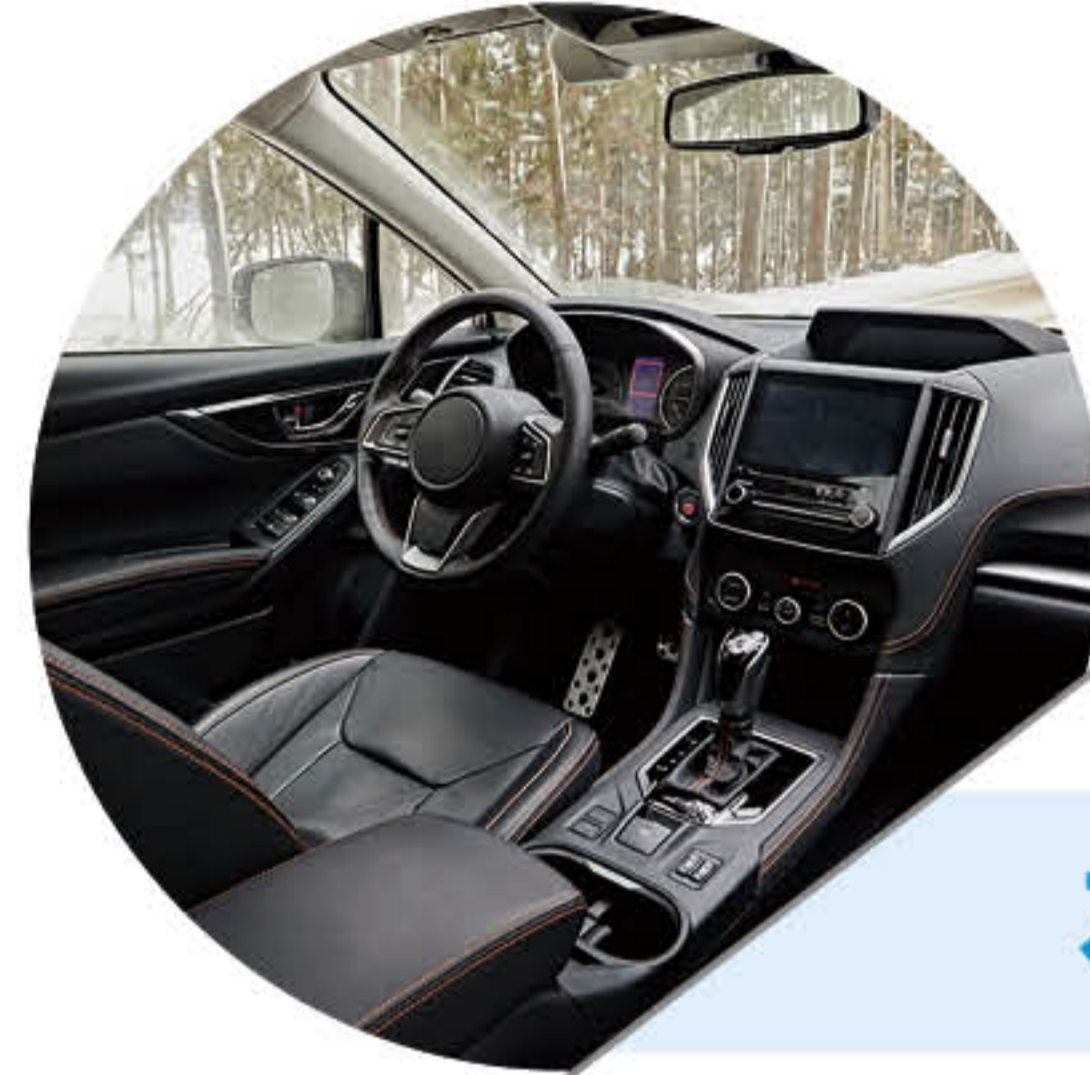

사용대상 | Target of use

*그 외 소비자가 원하는 용도에 따라서 서비스를 제공