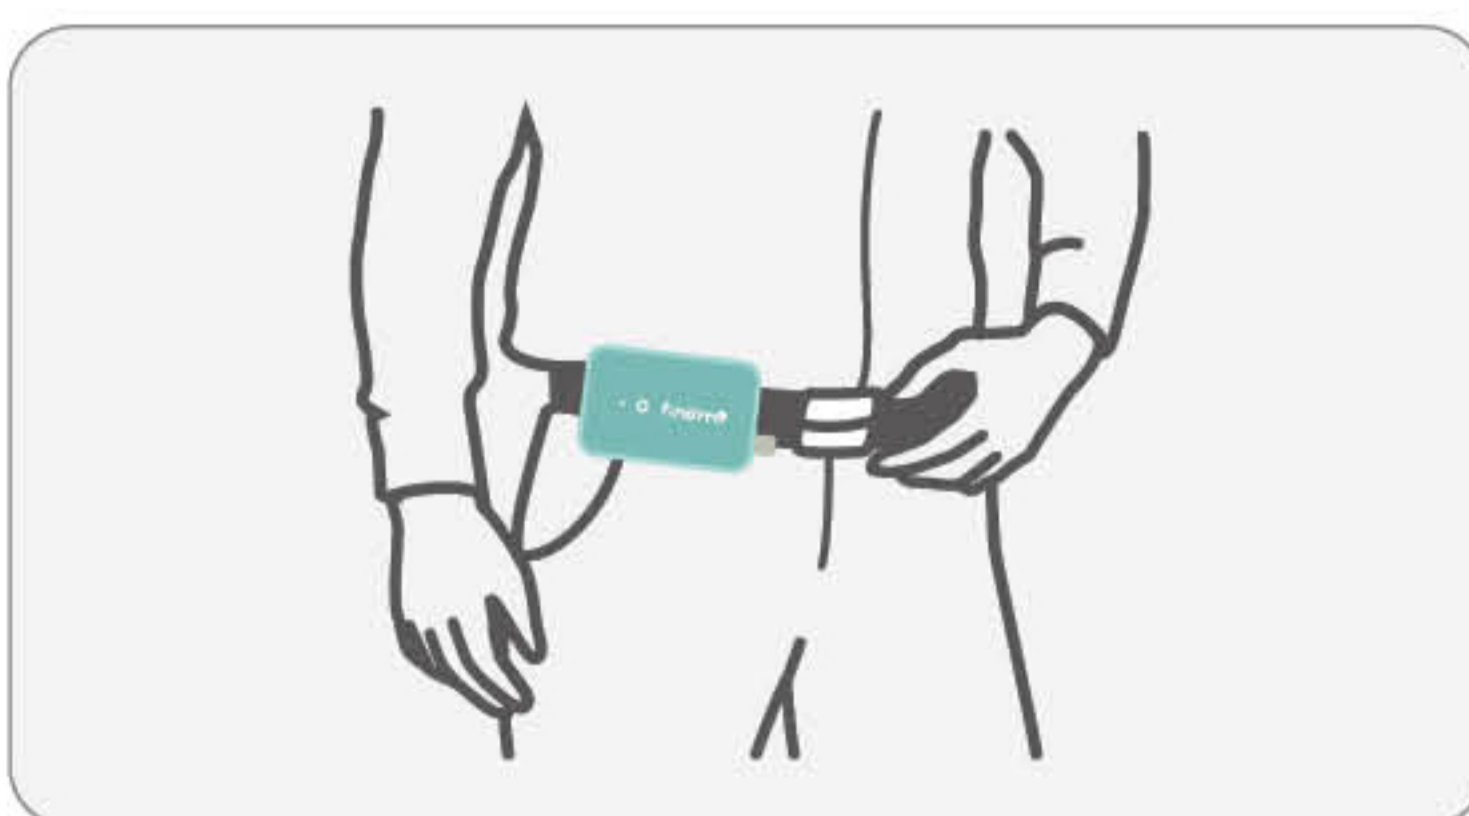

이렇게 사용하세요!

01 밴드형