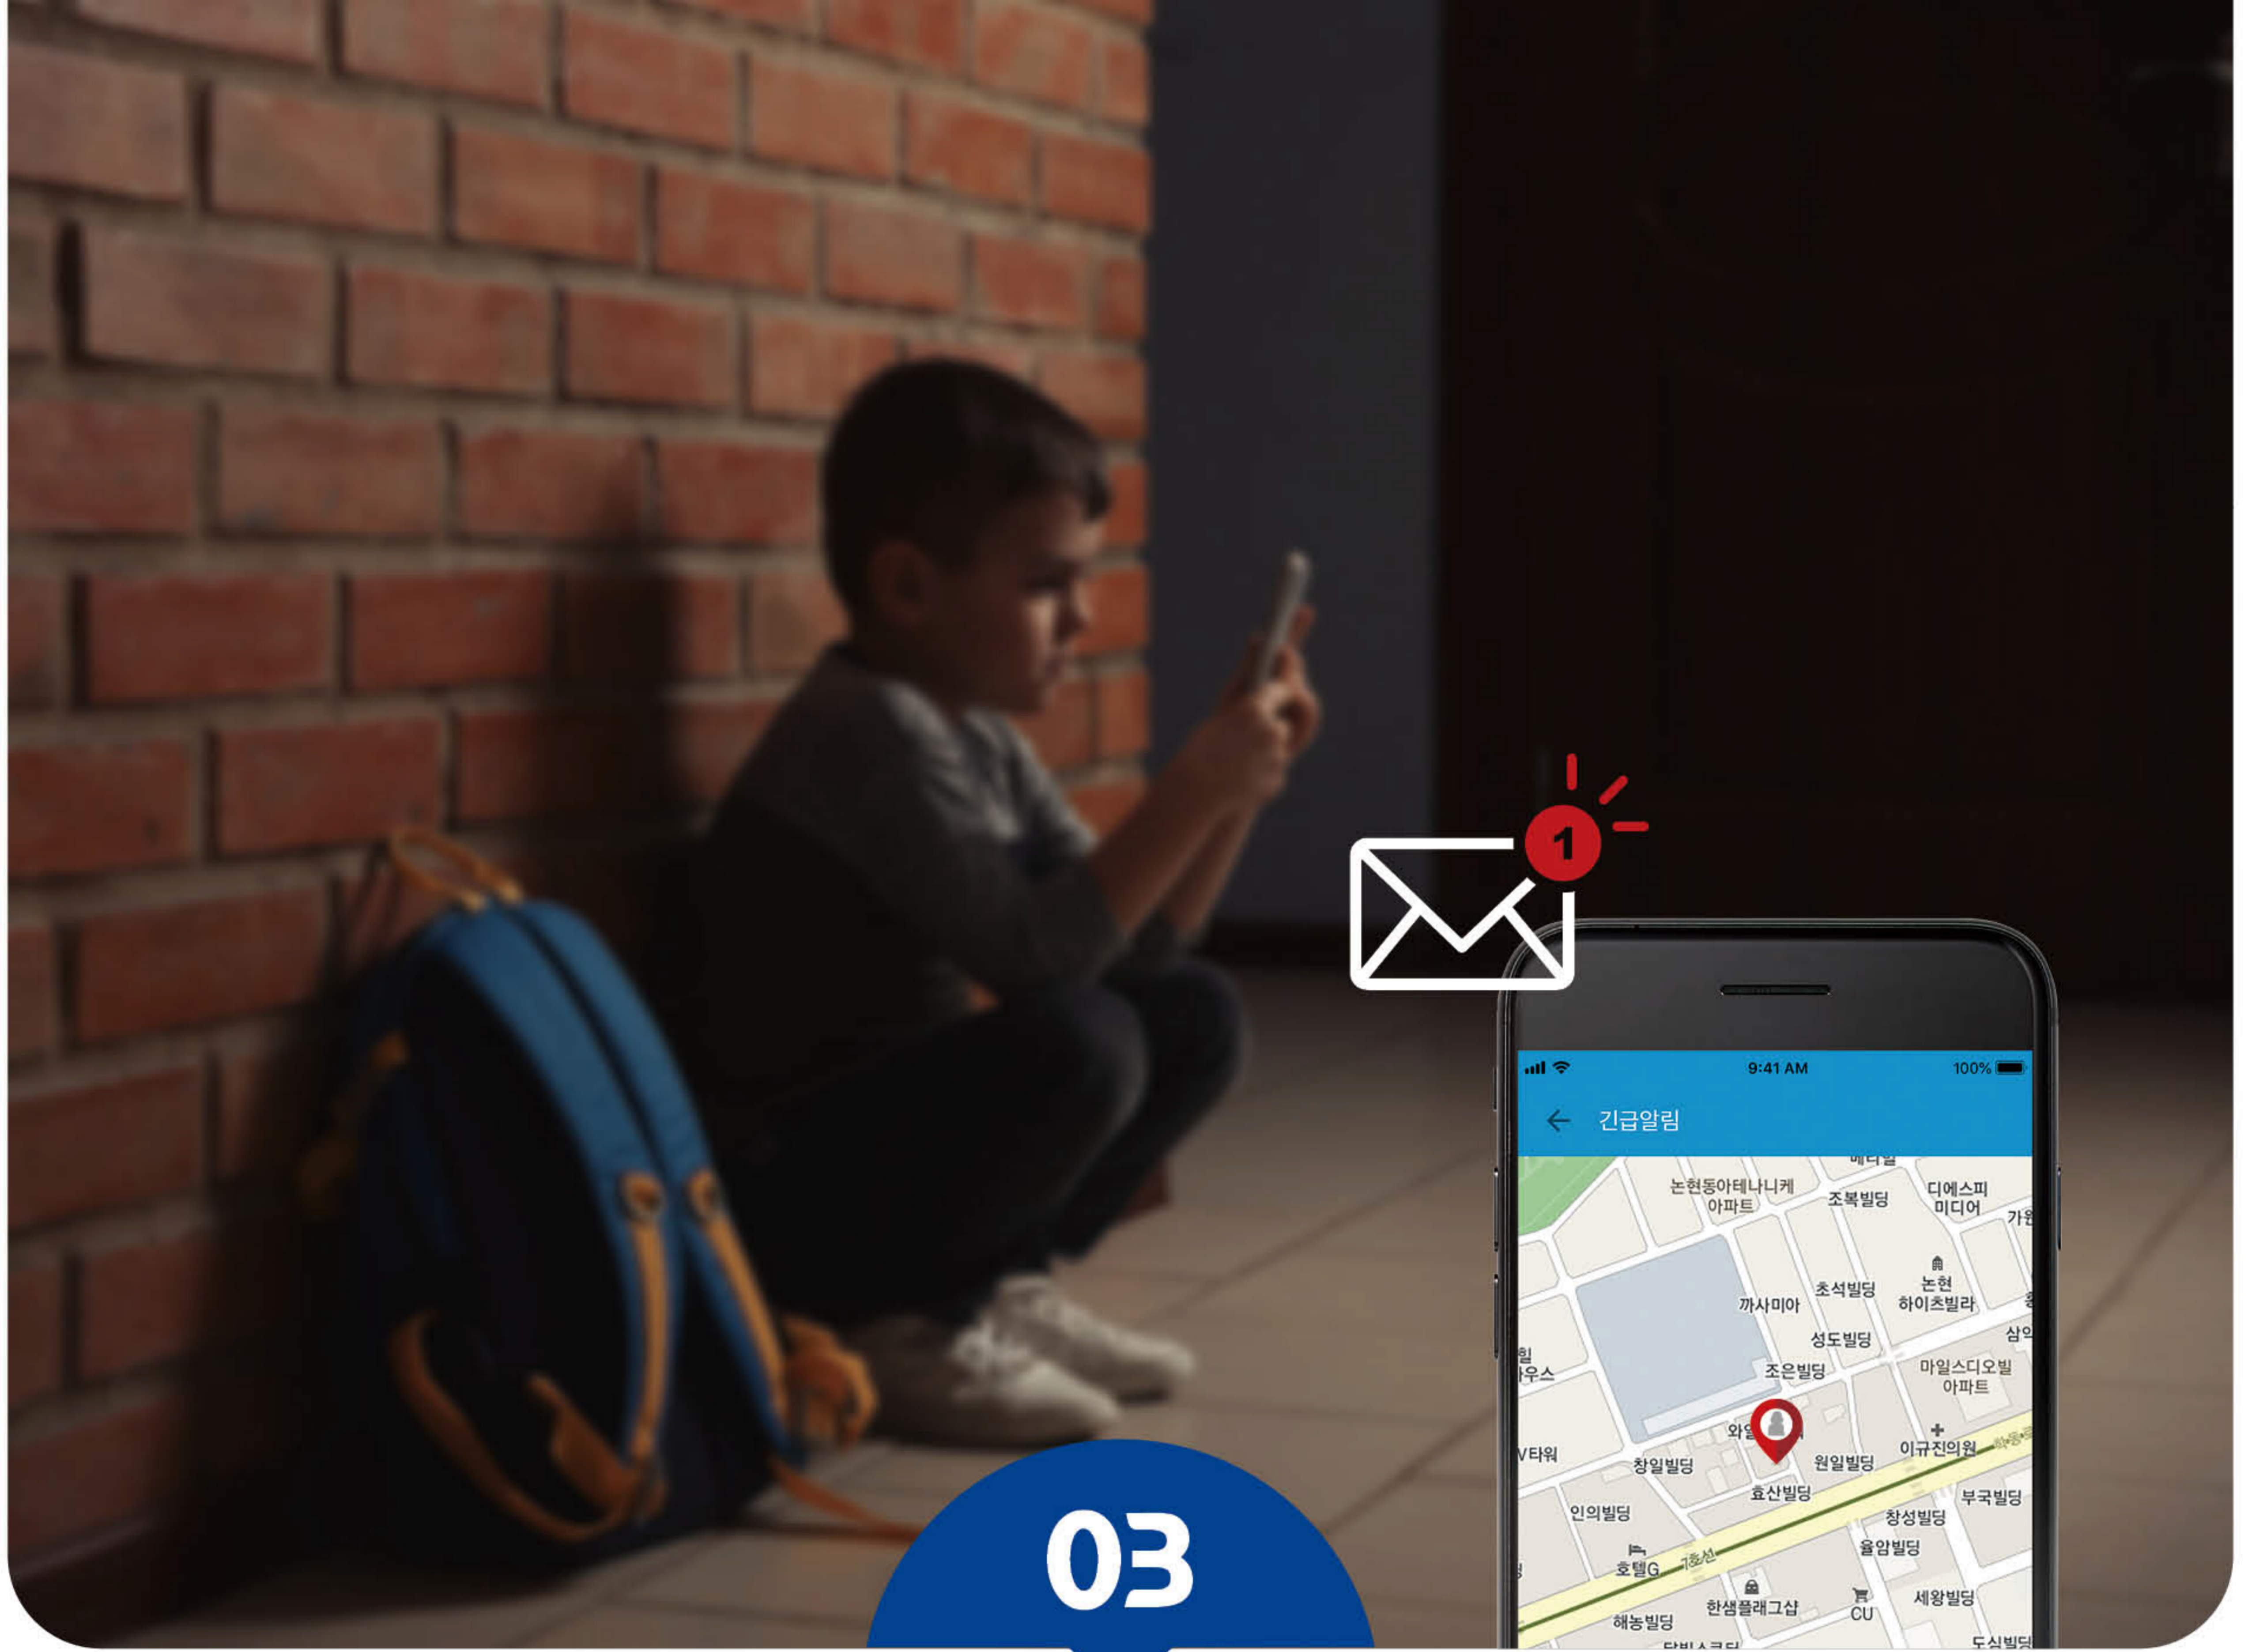

*그 외 소비자가 원하는 용도에 따라서 서비스를 제공

01

실시간 위치확인

지키고 싶은 소중한 대상의 이동경로와 최종위치 확인!

이런 경우에 사용해요!

- 어린 자녀 및 보호 대상자의 위치 확인
- 소중한 반려 동물의 위치 확인
- 소중한 재산의 위치추적

LPWA
Cat.M1

보호자의 휴대폰에서
보호대상의 findme
연결을 통해 대상의
위치를 높은 정확도로
확인 가능

02

안심존(Safety zone)

지정된 구역에 진입, 이탈시 보호자에게 알림 전송!

이런 경우에 사용해요!

- 어린 자녀의 등·하굣길 위치 정보를 자동으로 알림받고자 할 때
- 홀로 있는 노인의 장소 이탈 시 곧바로 알림을 받고 싶을 때
- 오토바이, 자전거 등의 도난 사고에 실시간으로 대처하고 싶을 때

수시로 위치를 확인하지 않아도 진입, 이탈 알림을 통해 자녀, 치매 노인, 오토바이, 자전거 등의 위치 확인이 가능

진입, 이탈 시 알림 전송을 통해 위치확인, 분실예방

03

위급상황 알림

제품에 내장된 버튼을 통한 즉각적인 SOS 알림 전송!

이런 경우에 사용해요!

- 다치거나 신변에 위협을 느껴 보호자에게 빠르게 알리고자 할때

보호대상자는 위급상황 발생 시 findme의 버튼을 4초이상 길게 누름

기기와 연결된 보호자에게 자동으로 현재 위치 및 SOS 메시지 전송